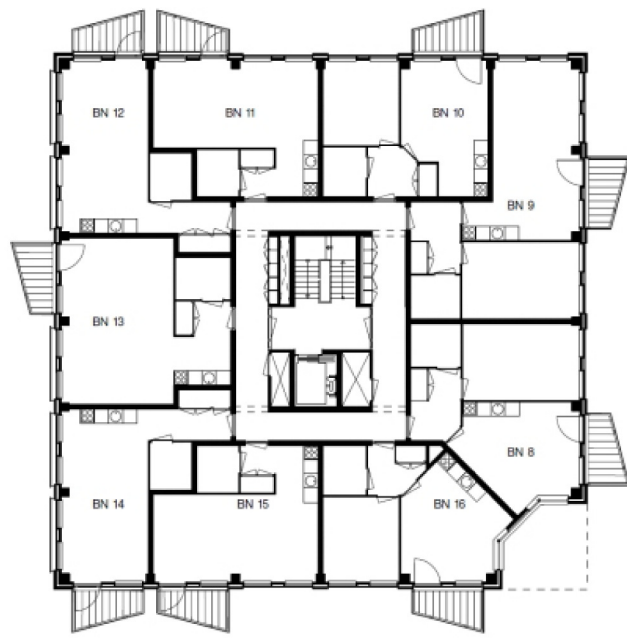

**begane grond**

**eerste verdieping**

**tweede verdieping**

**plan "MEROWE"**  
**transformatie te Nieuwegein**

opdracht : FLORIE projectontwikkeling  
 PASCALBAAN 2  
 3439 MP NIEUWEGEIN  
 datum : AUG. 2012  
 werk : **1203 - presentatie**