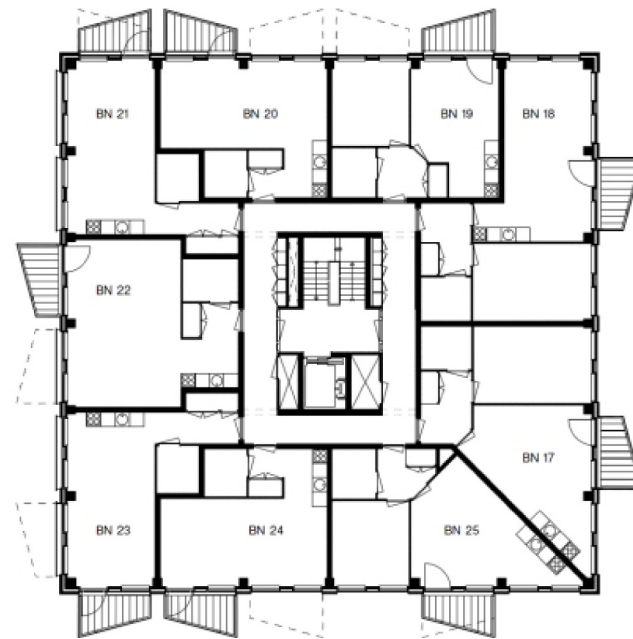

**begane grond**

**eerste verdieping**

**tweede verdieping**

**plan "MEROWE"**  
**transformatie te Nieuwegein**

opdracht : FLORIE projectontwikkeling  
 PASCALBAAN 2  
 3439 MP NIEUWEGEIN  
 datum : AUG. 2012  
 werk : **1203 - presentatie**